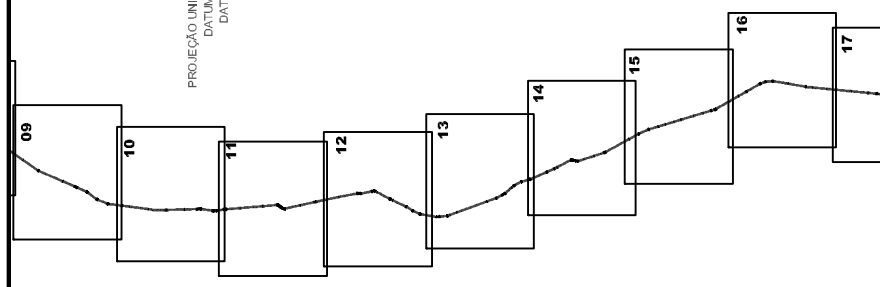

Articulação

Legenda:

- Diretriz do Poliduto
- Limite 224,67 m
- Marco de Km
- Válvula

PETROBRAS - Petróleo Brasileiro S.A.
POLIDUTO - UBERABA - PAULÍNIA - TAUBATÉ

MAPEAMENTO DO TRAÇADO

MUNICÍPIO DE ITUVERAVA - Km 40 ao Km 42

Escala 1:10.000

ABRIL/2009