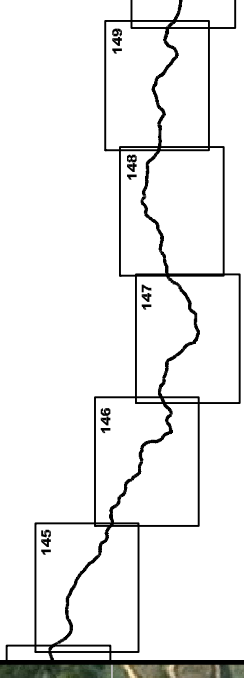

Articulação

PROJEÇÃO UNIVERSAL TRANSVERSA DE MERCATOR  
DATUM VERTICAL: IMBITUBA - SC  
DATUM HORIZONTAL: SAD68  
FUSO 23 (WG - 457)

Legenda:

- Diretriz do Poliduto
- Limite 156,26 m
- Marco de Km
- Válvula

**PETROBRAS - Petróleo Brasileiro S.A.**  
POLIDUTO - UBERABA - PAULINIA - TAUBATÉ

MAPEAMENTO DO TRAÇADO

MUNICÍPIO DE N.PAULISTA - Km 459 ao Km 461

Escala 1:10.000

ABRIL/2009

149