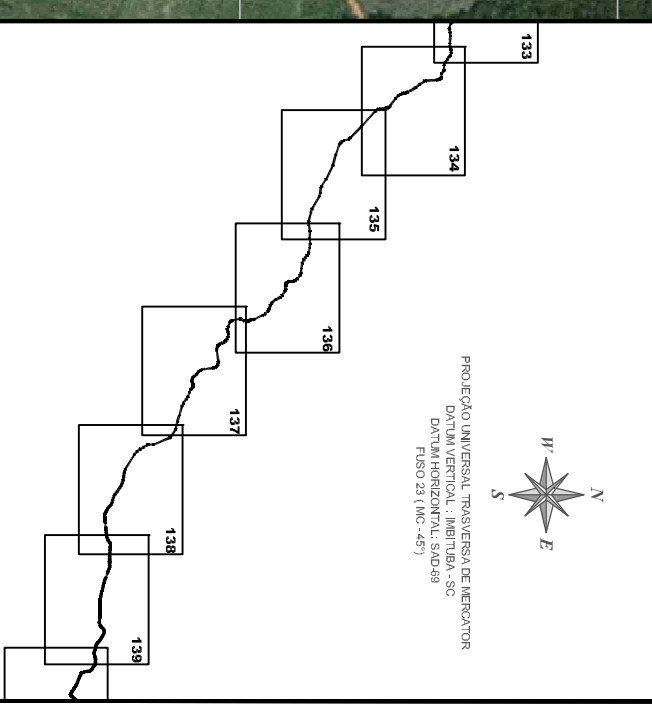

Articulação

Legenda:

-  Diretriz do Poliduto
-  Limite 265,72 m
-  Marco de Km
-  Válvula

PETROBRAS - Petróleo Brasileiro S.A.
 POLIDUTO - UBERABA - PAULINIA - TAUBATÉ

MAPEAMENTO DO TRAÇADO

MUNICÍPIO DE PAULINIA - Km 409 ao Km 412

Escala 1:10.000

ABRIL/2009