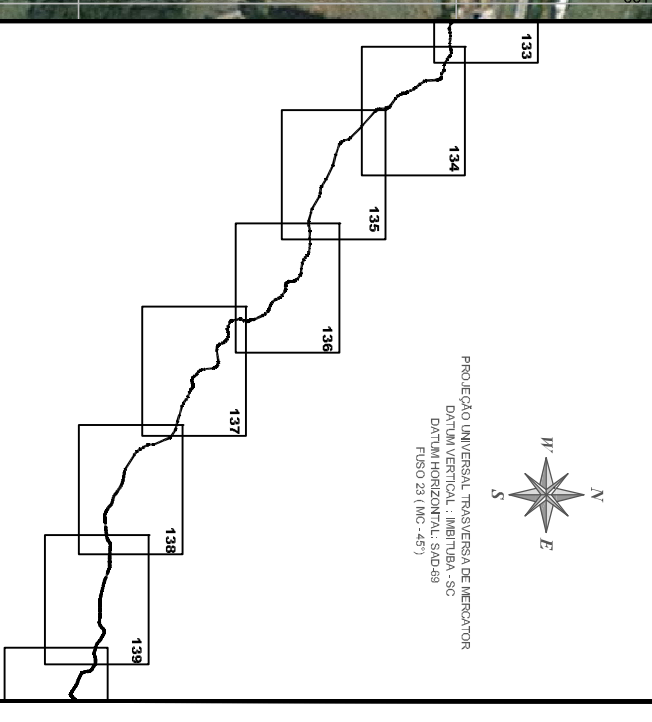

Articulação

Legenda:

-  Diretriz do Poliduto
-  Limite 265,72 m
-  Marco de Km
-  Válvula

PETROBRAS - Petróleo Brasileiro S.A.
 POLIDUTO - UBERABA - PAULINIA - TAUBATÉ

MAPEAMENTO DO TRAÇADO

MUNICÍPIO DE PAULINIA - Km 406 ao Km 408

Escala 1:10.000

ABRIL/2009