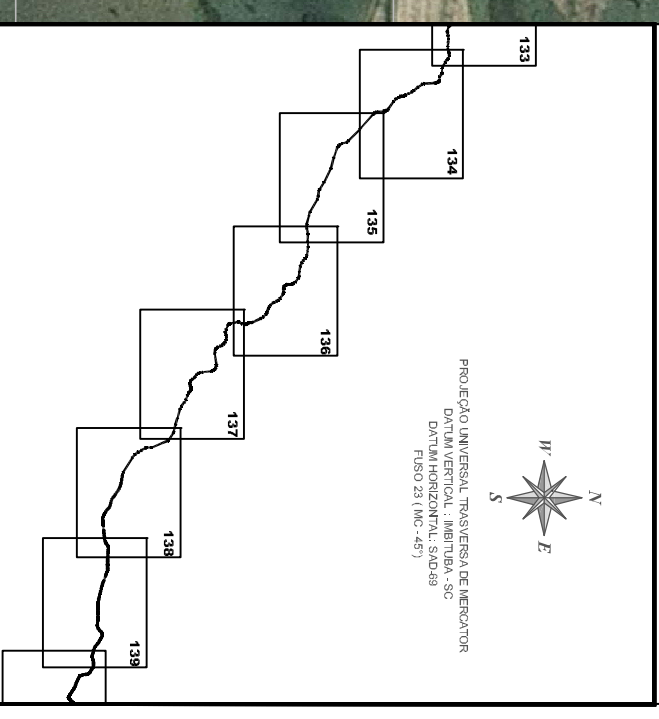

Articulação

Legenda:

-  Diretriz do Poliduto
-  Limite 265,72 m
-  Marco de Km
-  Válvula
-  Limite de Município

PETROBRAS - Petróleo Brasileiro S.A.

POLIDUTO - UBERABA - PAULINIA - TAUBATÉ

MAPEAMENTO DO TRAÇADO

MUNICÍPIO DE PAULINIA - Km 402 ao Km 405

Escala 1:10.000

ABRIL/2009