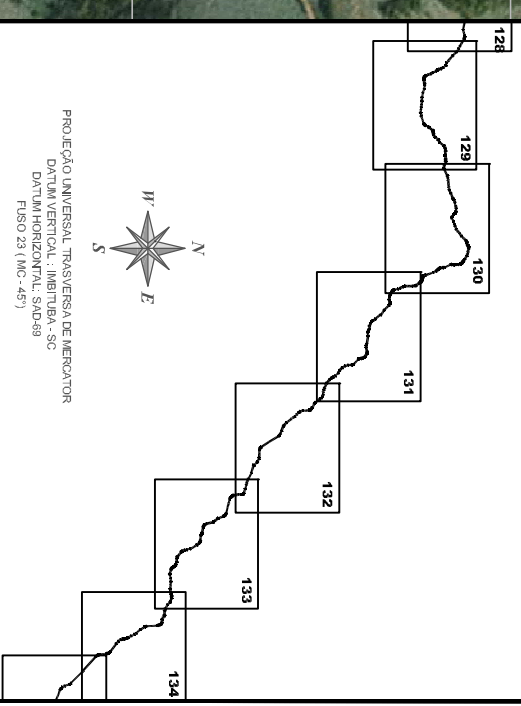

Articulação

Legenda:

- Diretriz do Poliduto
- Limite 265,72 m
- Marco de Km
- Válvula

PETROBRAS - Petróleo Brasileiro S.A.
POLIDUTO - UBERABA - PAULÍNIA - TAUBATÉ

MAPEAMENTO DO TRAÇADO

MUNICÍPIO DE PAULÍNIA - Km 398 ao Km 401

Escala 1:10.000

ABRIL/2009