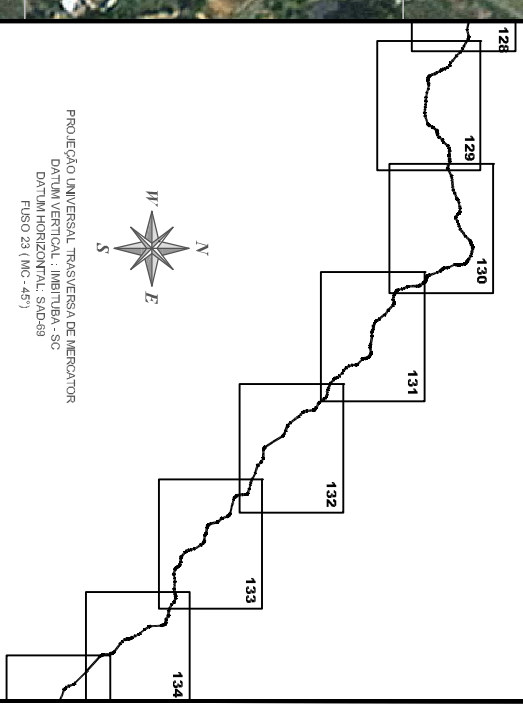

Articulação

Legenda:

-  Diretriz do Poliduto
-  Limite 265,72 m
-  Marco de Km
-  Válvula

PETROBRAS - Petróleo Brasileiro S.A.
 POLIDUTO - UBERABA - PAULÍNIA - TAUBATÉ

MAPEAMENTO DO TRAÇADO

MUNICÍPIO DE PAULÍNIA - Km 394 ao Km 397

Escala 1:10.000 ABRIL/2009