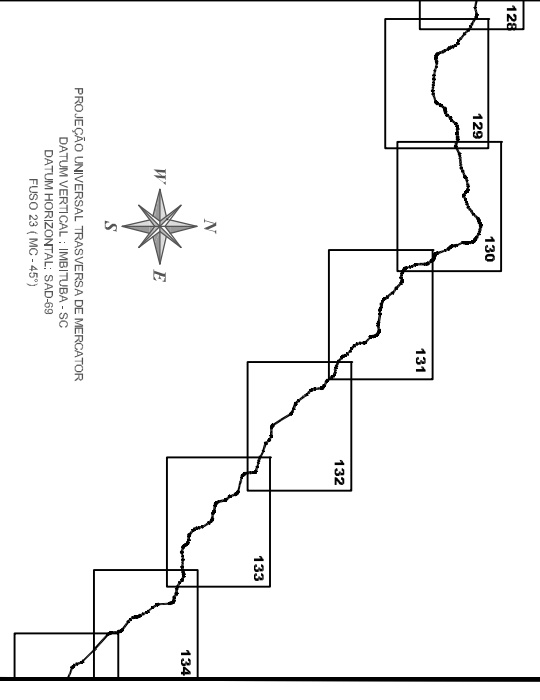

Articulação

Legenda:

- Diretriz do Poliduto
- Limite 265,72 m
- Km Marco de Km
- Válvula

**PETROBRAS - Petróleo Brasileiro S.A.**  
 POLIDUTO - UBERABA - PAULINIA - TAUBATÉ

MAPEAMENTO DO TRAÇADO

MUNICÍPIO DE PAULINIA - Km 390 ao Km 393

Escala 1:10.000

ABRIL/2009