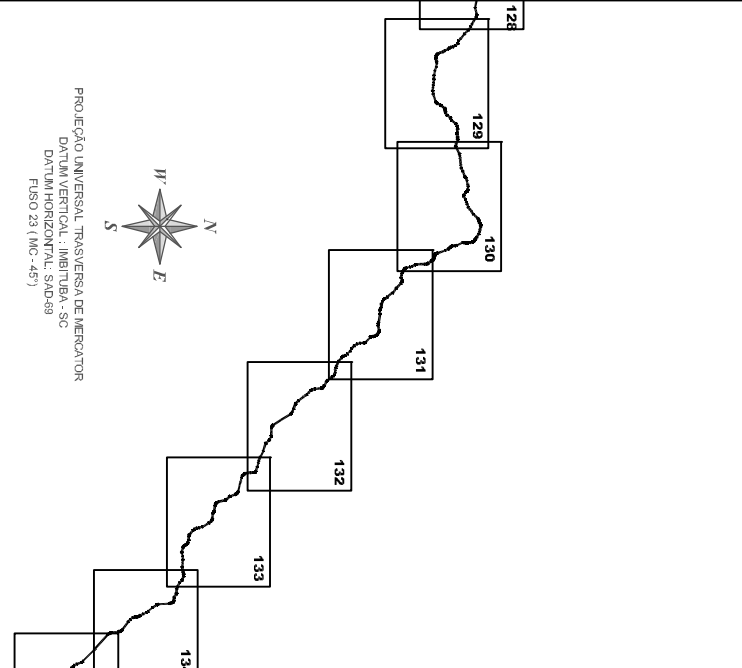

Articulação

Legenda:

-  Diretriz do Poliduto
-  Limite 265,72 m
-  Marco de Km
-  Válvula

PETROBRAS - Petróleo Brasileiro S.A.

POLIDUTO - UBERABA - PAULINIA - TAUBATÉ

MAPEAMENTO DO TRAÇADO

MUNICÍPIO DE PAULINIA - Km 386 ao Km 389

Escala 1:10.000

ABRIL/2009