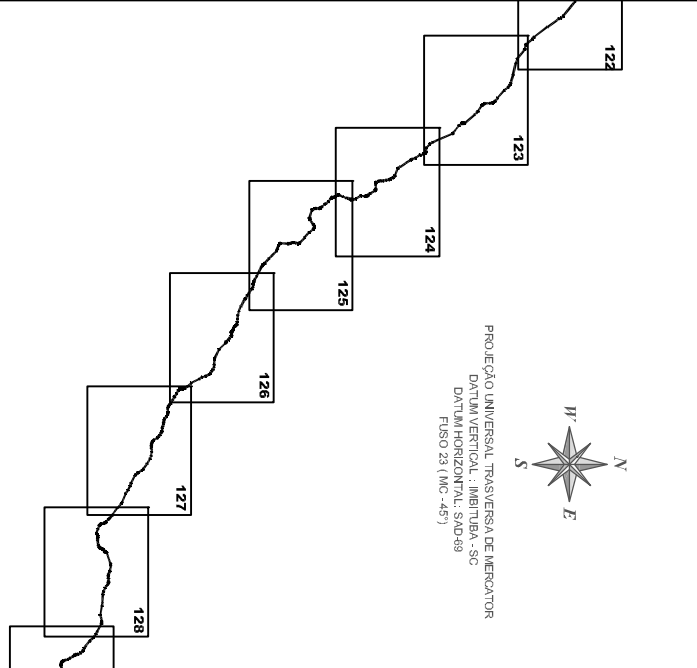

Articulação

Legenda:

-  Diretriz do Poliduto
-  Limite 265,72 m
-  Marco de Km
-  Válvula
-  Limite de Município

PETROBRAS - Petróleo Brasileiro S.A.
 POLIDUTO - UBERABA - PAULINIA - TAUBATÉ

MAPEAMENTO DO TRAÇADO

MUNICÍPIO DE PAULINIA - Km 378 ao Km 380

Escala 1:10.000

ABRIL/2009