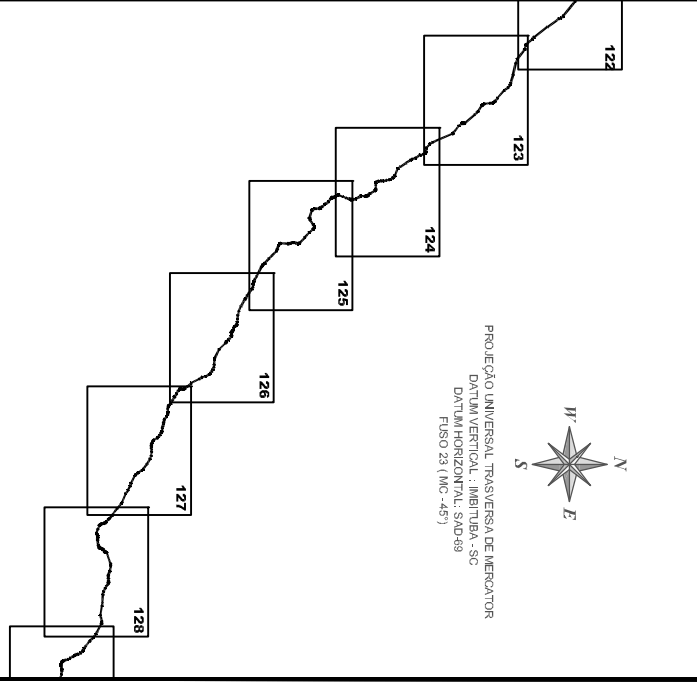

Articulação

Legenda:

-  Diretriz do Poliduto
-  Limite 265,72 m
-  Marco de Km
-  Válvula

PETROBRAS - Petróleo Brasileiro S.A.
 POLIDUTO - UBERABA - PAULINIA - TAUBATÉ

MAPEAMENTO DO TRAÇADO

MUNICÍPIO DE PAULINIA - Km 375 ao Km 377

Escala 1:10.000

ABRIL/2009