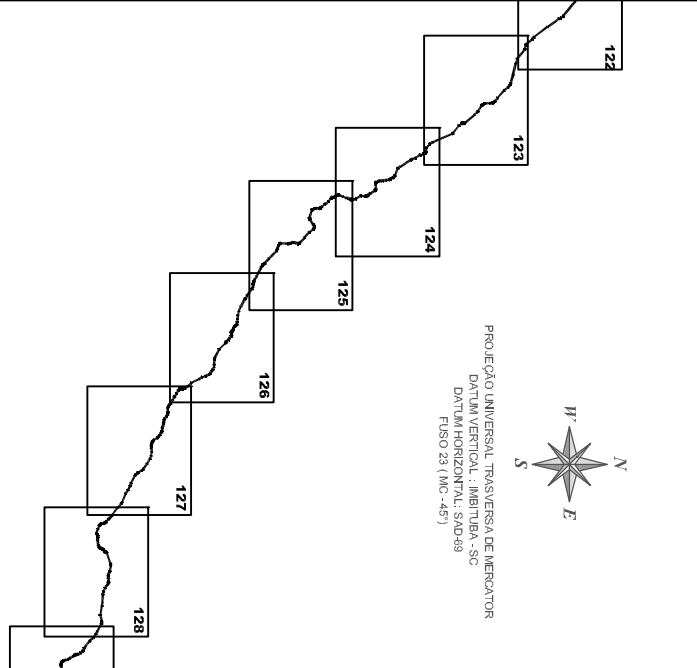

Articulação

Legenda:

-  Diretriz do Poliduto
-  Limite 265,72 m
-  Marco de Km
-  Válvula

PETROBRAS - Petróleo Brasileiro S.A.
 POLIDUTO - UBERABA - PAULINIA - TAUBATÉ

MAPEAMENTO DO TRAÇADO

MUNICÍPIO DE PAULINIA - Km 367 ao Km 370

Escala 1:10.000

ABRIL/2009