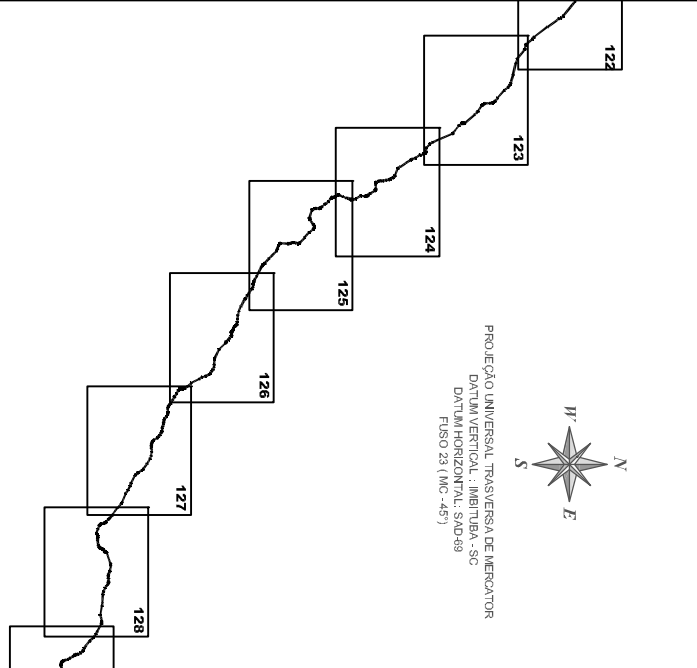

Articulação

Legenda:

-  Diretriz do Poliduto
-  Limite 265,72 m
-  Marco de Km
-  Válvula

PETROBRAS - Petróleo Brasileiro S.A.

POLIDUTO - UBERABA - PAULINIA - TAUBATÉ

MAPEAMENTO DO TRAÇADO

MUNICÍPIO DE PAULINIA - Km 364 ao Km 366

Escala 1:10.000

ABRIL/2009