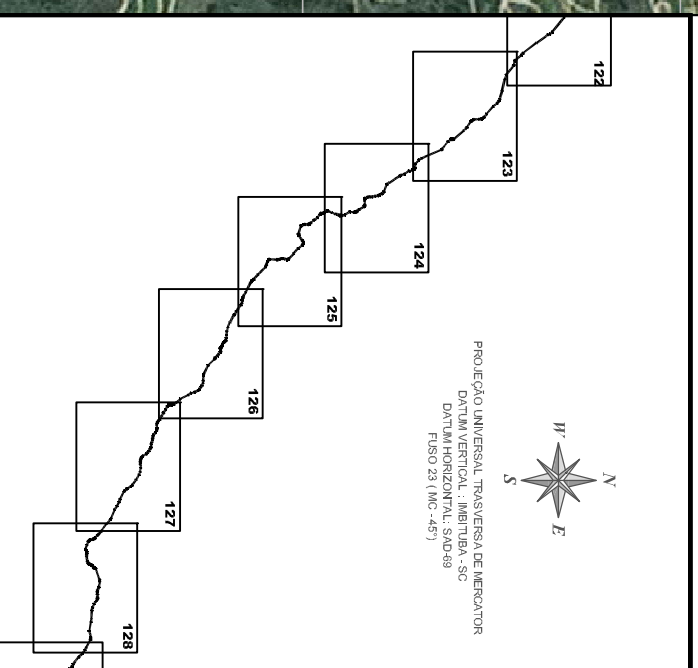

Articulação

Legenda:

-  Diretriz do Poliduto
-  Limite 265,72 m
-  Marco de Km
-  Válvula

PETROBRAS - Petróleo Brasileiro S.A.
 POLIDUTO - UBERABA - PAULINIA - TAUBATÉ

MAPEAMENTO DO TRAÇADO

MUNICÍPIO DE PAULINIA - Km 360 ao Km 363

Escala 1:10.000 ABRIL/2009