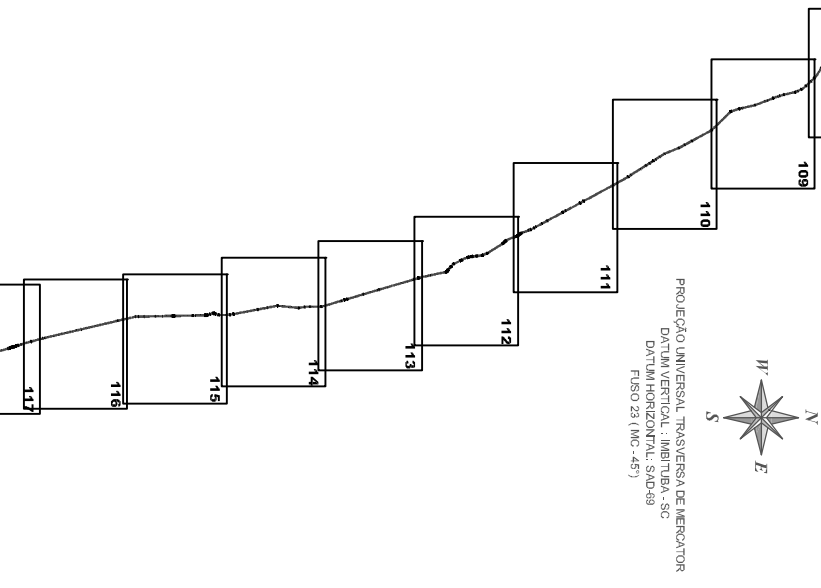

**Articulação**

**Legenda:**

-  Diretriz do Poliduto
-  Limite 243,52 m
-  Marco de Km
-  Válvula

**PETROBRAS - Petróleo Brasileiro S.A.**  
 POLIDUTO - UBERABA - PAULINIA - TAUBATÉ

**MAPEAMENTO DO TRAÇADO**

**MUNICÍPIO DE P. FERREIRA - Km 316 ao Km 318**

Escaia 1:10.000

ABRIL/2009