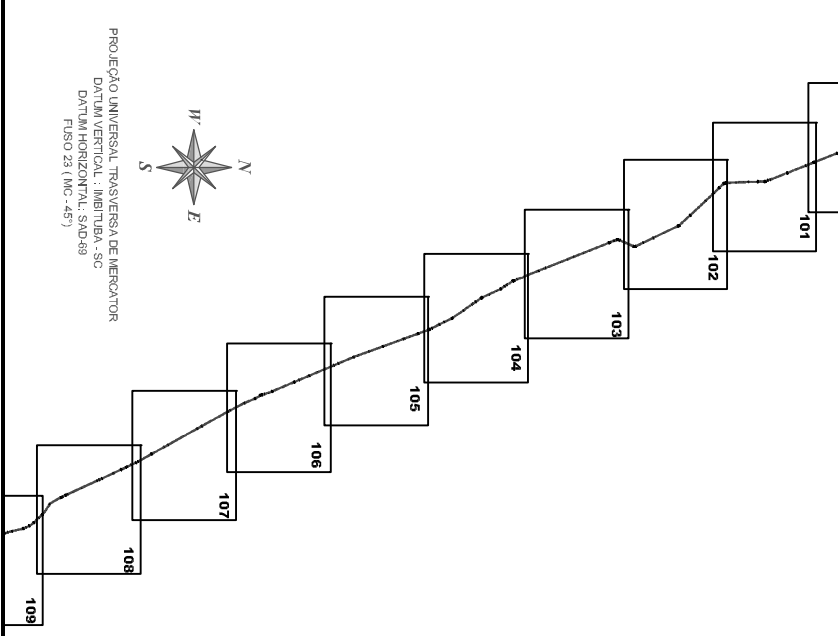

Articulação

Legenda:

-  Diretriz do Poliduto
-  Limite 243,52 m
-  Marco de Km
-  Válvula

PETROBRAS - Petróleo Brasileiro S.A.
 POLIDUTO - UBERABA - PAULÍNIA - TAUBATÉ

MAPEAMENTO DO TRAÇADO

MUNICÍPIO DE P.FERREIRA - Km 310 ao Km 312

Escala 1:10.000

ABRIL/2009