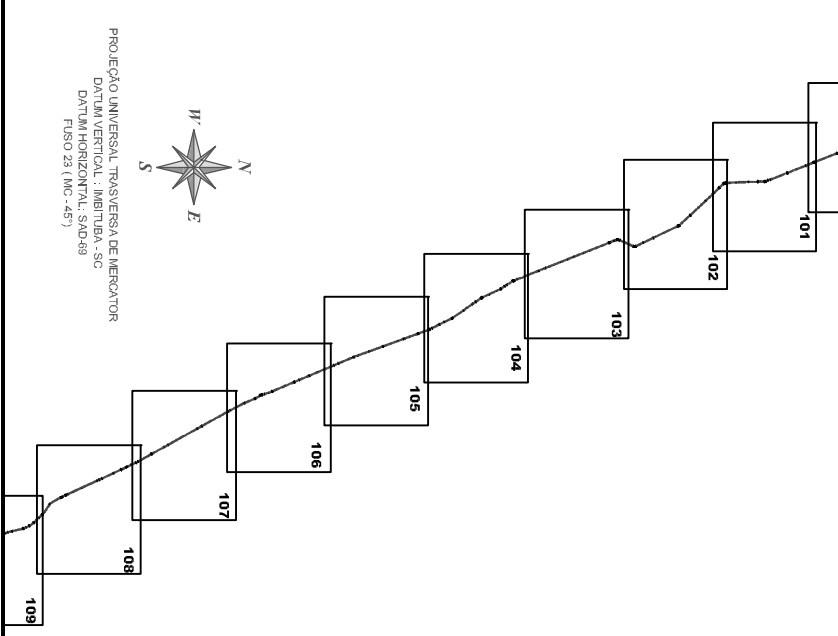

Articulação

Legenda:

-  Diretriz do Poliduto
-  Limite 243,52 m
-  Marco de Km
-  Válvula

PETROBRAS - Petróleo Brasileiro S.A.
 POLIDUTO - UBERABA - PAULÍNIA - TAUBATÉ

MAPEAMENTO DO TRAÇADO

MUNICÍPIO DE P. FERREIRA - Km 305 ao Km 307

Escala 1:10.000 ABRIL/2009