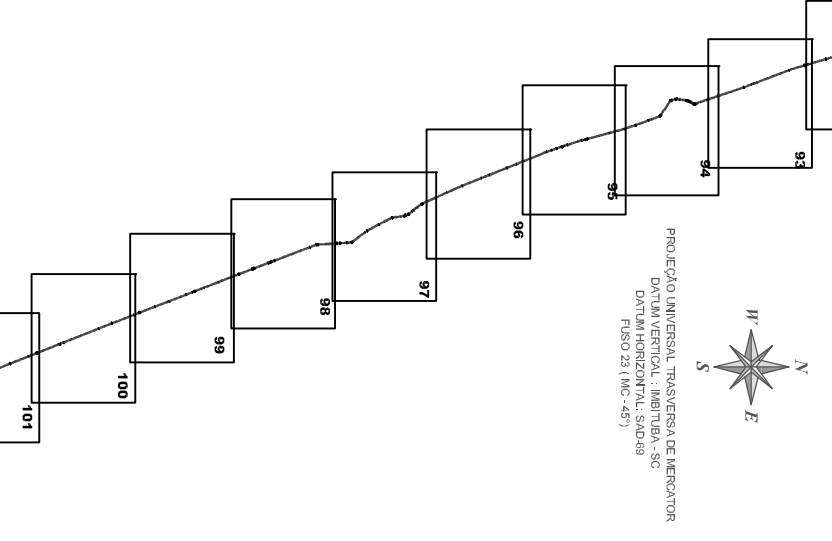

**Articulação**

**Legenda:**

-  Diretriz do Poliduto
-  Limite 243,52 m
-  Marco de Km
-  Válvula

**PETROBRAS - Petróleo Brasileiro S.A.**  
 POLIDUTO - UBERABA - PAULÍNIA - TAUBATÉ

**MAPEAMENTO DO TRAÇADO**

**MUNICÍPIO DE P. FERREIRA - Km 290 ao Km 292**

Escala 1:10.000

ABRIL/2009