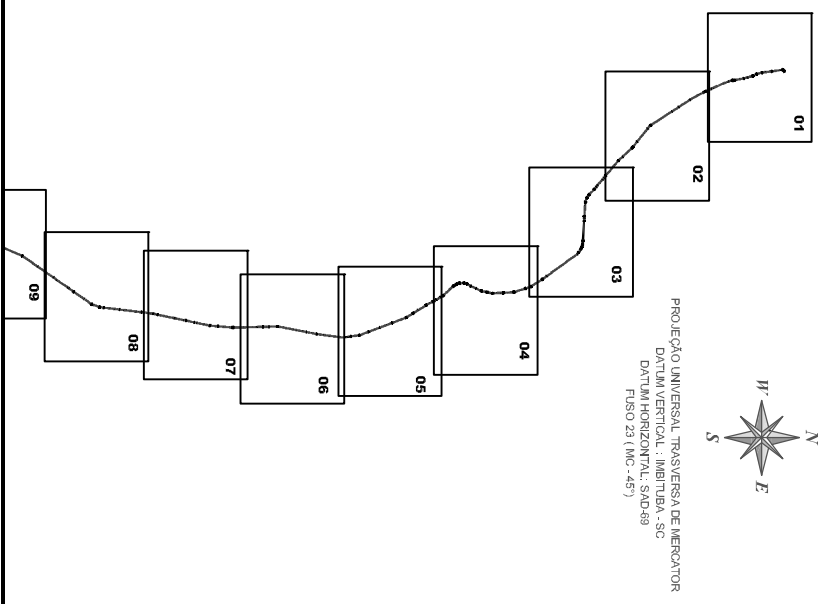

**Articulação**

**Legenda:**

-  Diretriz do Poliduto
-  Limite 224,67 m
-  Marco de Km
-  Válvula

**PETROBRAS - Petróleo Brasileiro S.A.**  
POLIDUTO - UBERABA - PAULINIA - TAUBATÉ

MAPEAMENTO DO TRAÇADO

MUNICÍPIO DE ARAMINA - Km 18 ao Km 20

Escala 1:10.000

ABRIL/2009