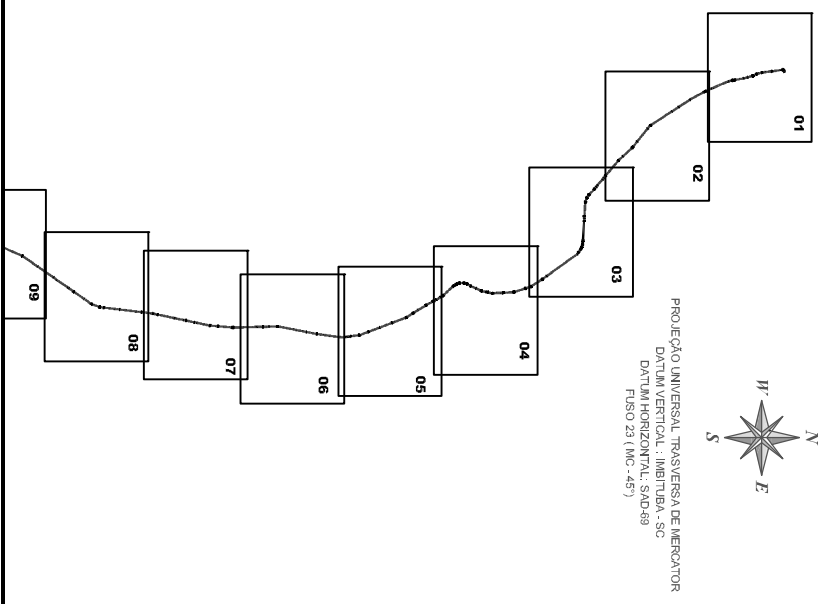

**Articulação**

**Legenda:**

-  Diretriz do Poliduto
-  Limite 224,67 m
-  Marco de Km
-  Válvula

**PETROBRAS - Petróleo Brasileiro S.A.**  
POLIDUTO - UBERABA - PAULÍNIA - TAUBATÉ

MAPEAMENTO DO TRAÇADO

MUNICÍPIO DE ARAMINA - Km 15 ao Km 17

Escala 1:10.000

ABRIL/2009