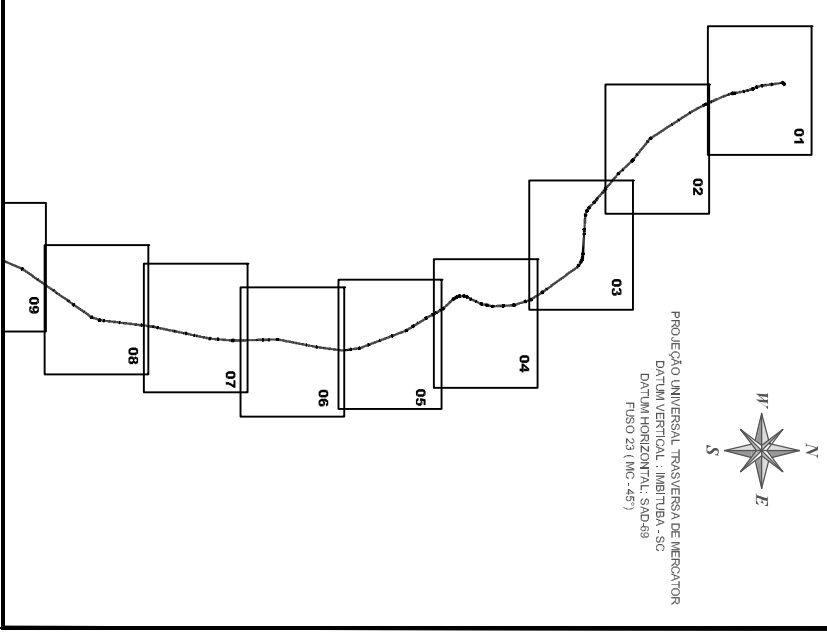

Articulação

Legenda:

-  Diretriz do Poliduto
-  Limite 224,67 m
-  Marco de Km
-  Válvula

**PETROBRAS - Petróleo Brasileiro S.A.**  
POLIDUTO - UBERABA - PAULINIA - TAUBATÉ

MAPEAMENTO DO TRAÇADO

MUNICÍPIO DE ARAMINA - Km 13 ao Km 15

Escala 1:10.000

ABRIL/2009