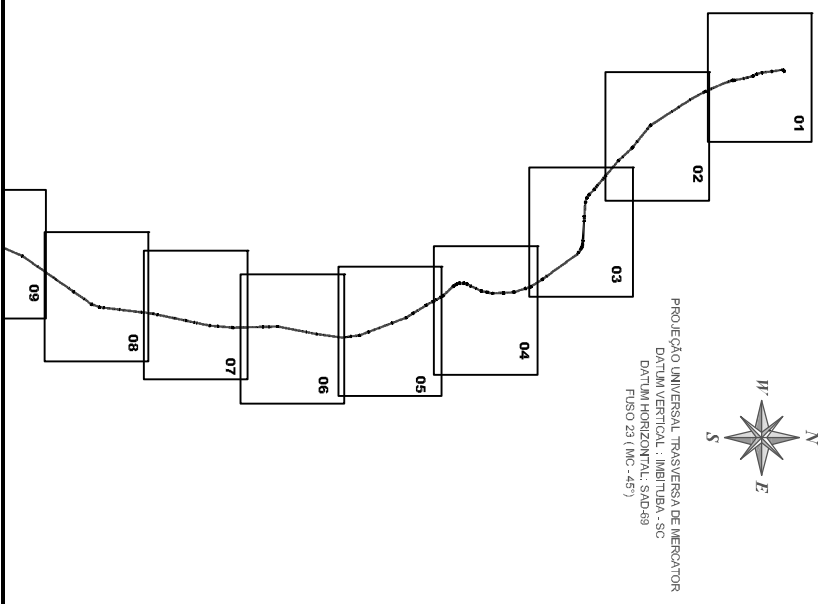

Articulação

Legenda:

- Diretriz do Poliduto
- Limite 224,67 m
- Km Marco de Km
- X Válvula

**PETROBRAS - Petróleo Brasileiro S.A.**  
POLIDUTO - UBERABA - PAULÍNIA - TAUBATÉ

MAPEAMENTO DO TRAÇADO

MUNICÍPIO DE IGARAPAVA - Km 0 ao Km 2

Escala 1:10.000

ABRIL/2009